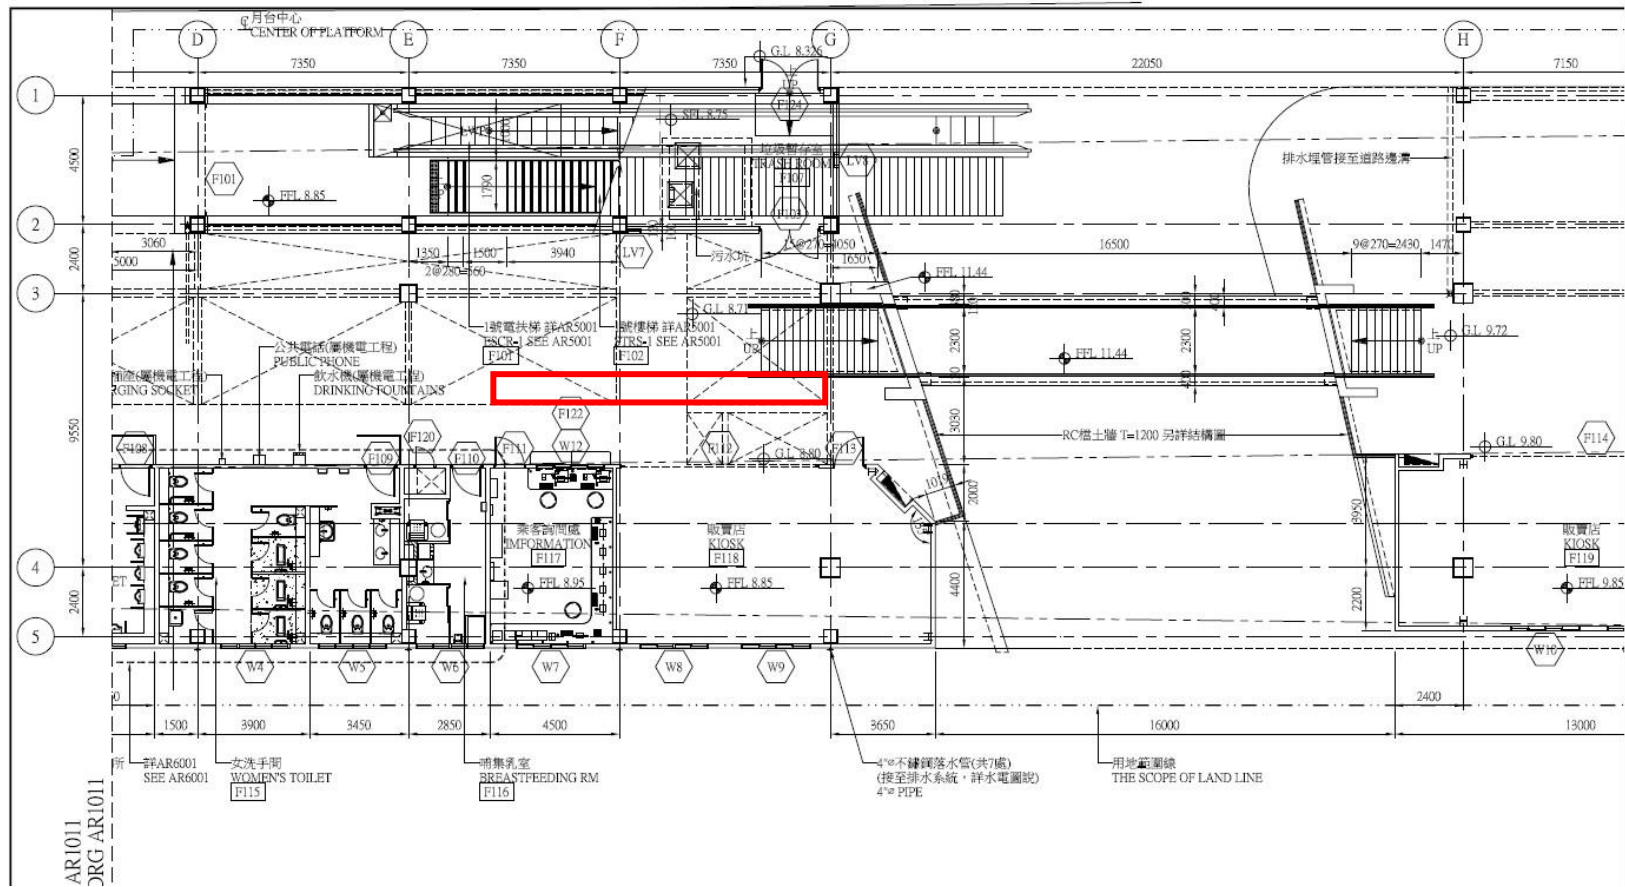

紅樹林站 1 樓(地面層)可擺設區域

現部分區塊已由其他廠商租賃，實際擺設區域以本公司核定為準。

漁人碼頭站可擺設區域

現部分區塊已由其他廠商租賃，實際擺設區域以本公司核定為準。